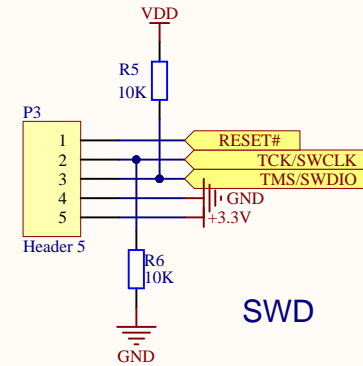

POWER

LED

SWD

KEY