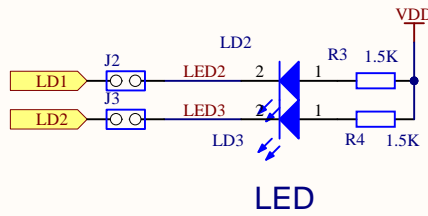

POWER

LED

SWD

KEY